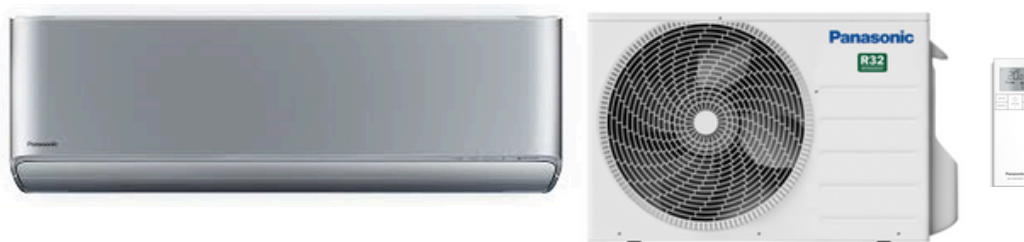

Climatizzatore monosplit PANASONIC ETHEREA
da parete bianco opaco con Wi-Fi R32

CODICE	UNITA'	BTU	kWf CLASSE	kWt CLASSE	CONTO TERMICO	TUBI	LISTINO SINGOLO	LISTINO TOTALE
CS-Z20ZKEW	Interna	7000	2,05 - A+++	2,8 - A+++	si	1/4" - 3/8"	545,02 €	1.643,99 €
CU-Z20ZKE	Esterna						1.098,97 €	
CS-Z25ZKEW	Interna	9000	2,5 - A+++	3,4 - A+++	si	1/4" - 3/8"	614,51€	1.851,48 €
CU-Z25ZKE	Esterna						1.236,97 €	
CS-Z35ZKEW	Interna	12000	3,5 - A+++	4,0 - A+++	si	1/4" - 3/8"	779,31 €	2.064,92 €
CU-Z35ZKE	Esterna						1.285,61 €	
CS-Z42ZKEW	Interna	15000	4,20 - A++	5,30 - A+	si	1/4" - 1/2"	1.183,36 €	2.768,78 €
CU-Z42ZKE	Esterna						1.585,42 €	
CS-Z50ZKEW	Interna	18000	5,0 - A+++	5,8 - A++	si	1/4" - 1/2"	1.361,06 €	3.355,49 €
CU-Z50ZKE	Esterna						1.994,43 €	
CS-Z71ZKEW	Interna	24000	7,1 - A++	8,2 - A+	si	1/4" - 5/8"	1.925,94 €	4.499,15 €
CU-Z71ZKE	Esterna						2.573,21 €	

Climatizzatore monosplit PANASONIC ETHEREA
da parete grigio opaco con Wi-Fi R32

CODICE	UNITA'	BTU	kWf CLASSE	kWt CLASSE	CONTO TERMICO	TUBI	LISTINO SINGOLO	LISTINO TOTALE
CS-XZ20ZKEW	Interna	7000	2,05 - A+++	2,80 - A++	si	1/4" - 3/8"	660,18 €	1.759,15 €
CU-Z20ZKE	Esterna						1.098,97 €	
CS-XZ25ZKEW	Interna	9000	2,5 - A+++	3,4 - A+++	si	1/4" - 3/8"	733,64 €	1.970,61 €
CU-Z25ZKE	Esterna						1.236,97 €	
CS-XZ35ZKEW	Interna	12000	3,5 - A+++	4,0 - A+++	si	1/4" - 3/8"	892,48 €	2.178,09 €
CU-Z35ZKE	Esterna						1.285,61 €	

Climatizzatore monosplit PANASONIC ETHEREA da parete grigio grafite con Wi-Fi R32

CODICE	UNITA'	BTU	kWf CLASSE	kWt CLASSE	CONTO TERMICO	TUBI	LISTINO SINGOLO	LISTINO TOTALE
CS-XZ20ZKEW-H	Interna	7000	2,05 - A+++	2,80 - A++	si	1/4" - 3/8"	660,18 €	1.759,15 €
CU-Z20ZKE	Esterna						1.098,97 €	
CS-XZ25ZKEW-H	Interna	9000	2,5 - A+++	3,4 - A+++	si	1/4" - 3/8"	733,64 €	1.970,61 €
CU-Z25ZKE	Esterna						1.236,97 €	
CS-XZ35ZKEW-H	Interna	12000	3,5 - A+++	4,0 - A+++	si	1/4" - 3/8"	892,48 €	2.178,09 €
CU-Z35ZKE	Esterna						1.285,61 €	