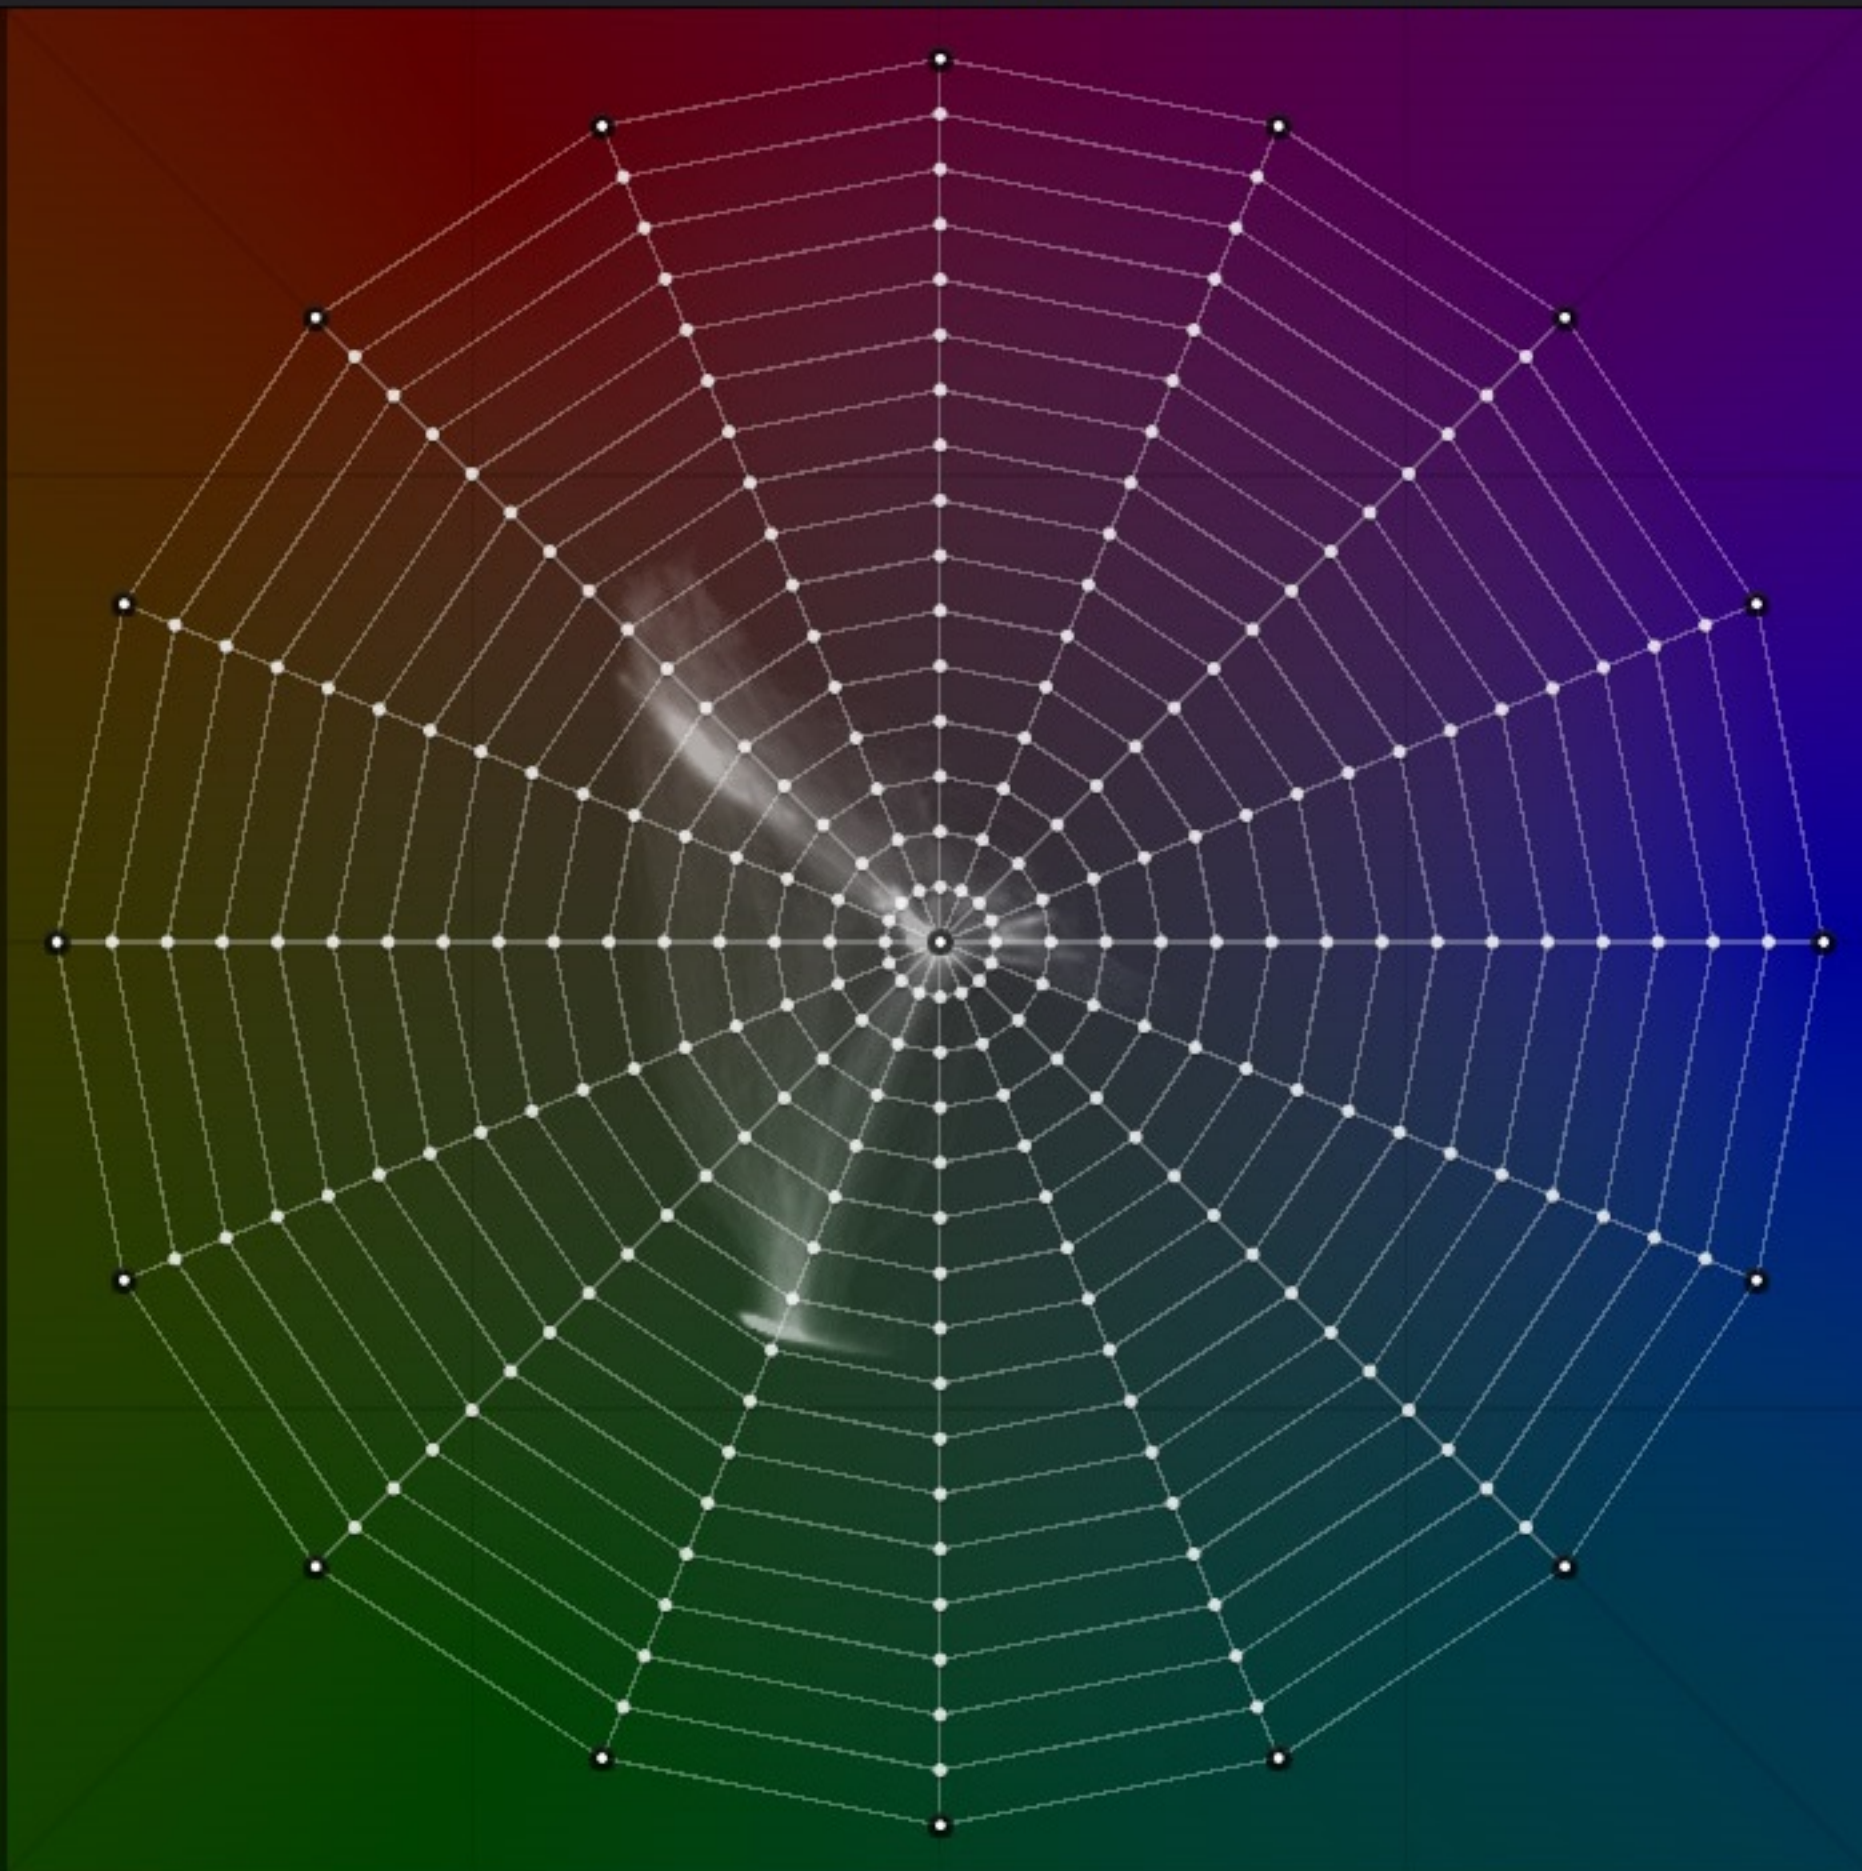

Color Warper - Chroma - Luma

Grid icon | 8 | Grid icon | 8 | Link icon

Axis Angle 0.00

HSP

Color Warper - Hue - Saturation

16 ▾

16 ▾

HSP ▾