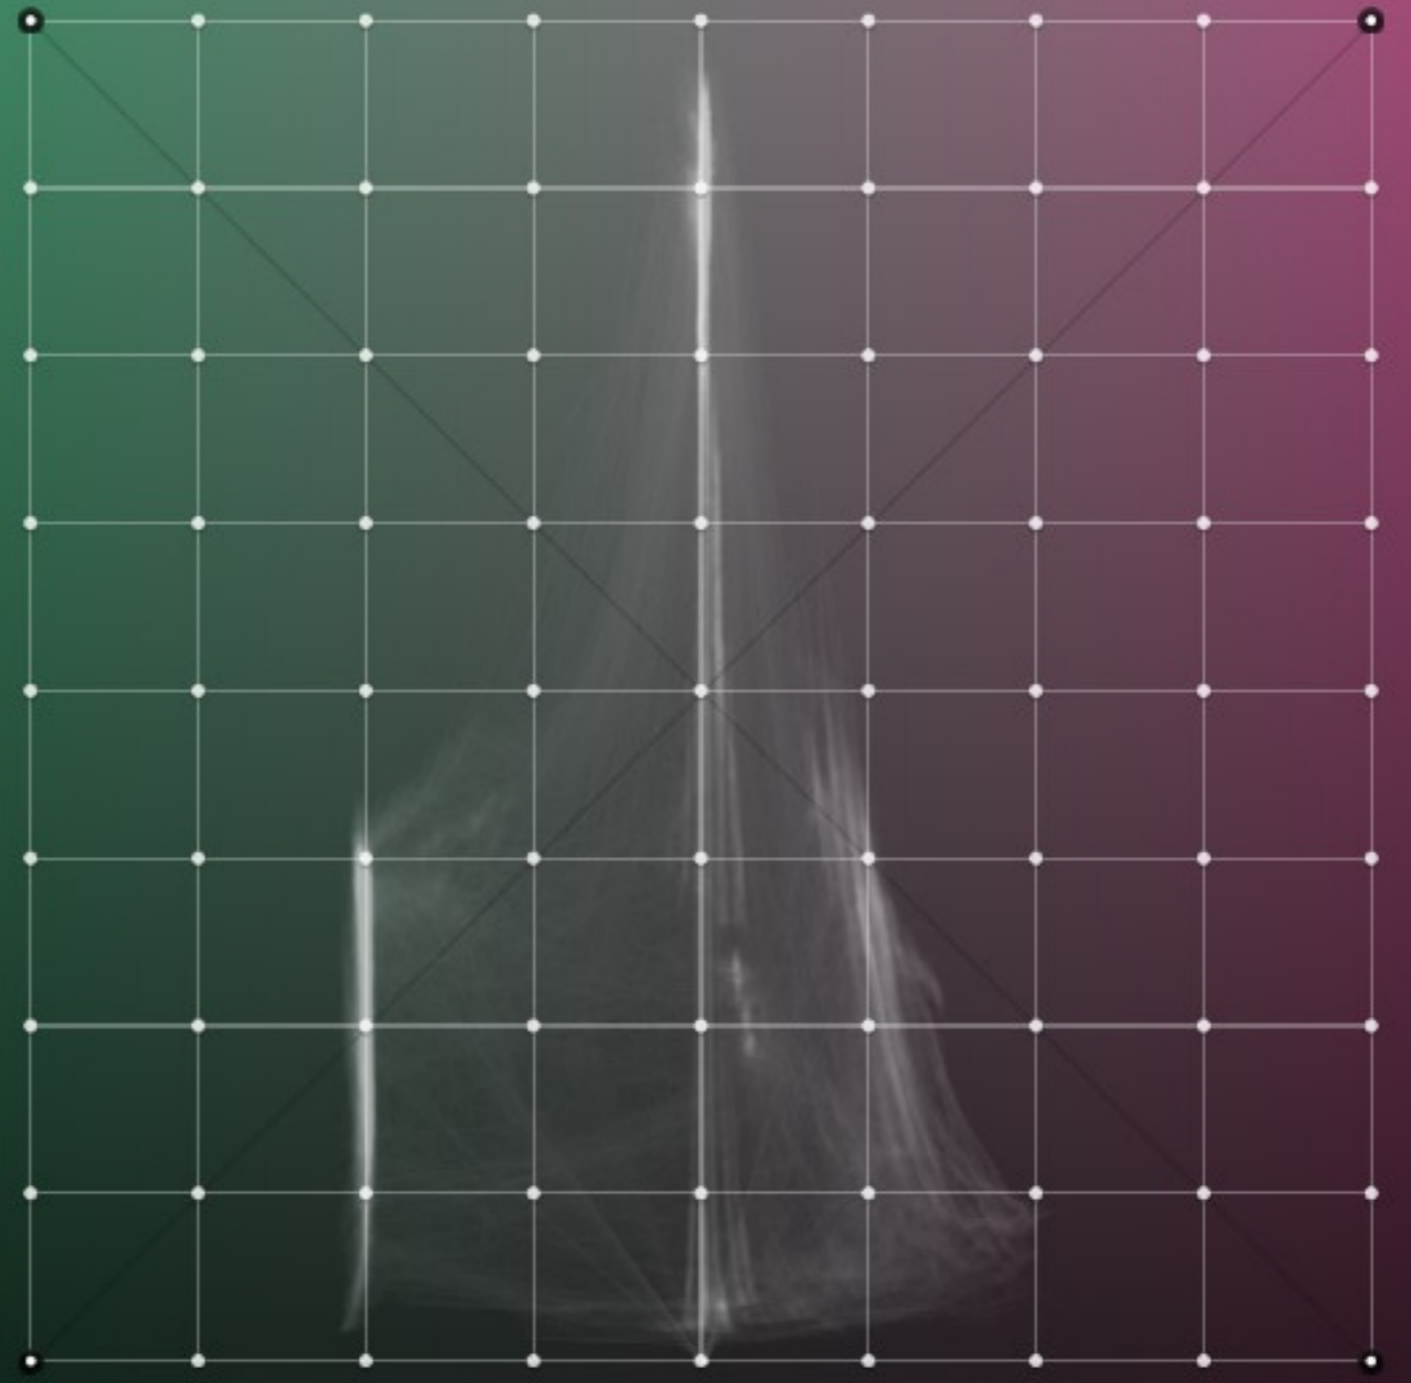

Color Warper - Chroma - Luma

Grid icon | 8 | Grid icon | 8 | Link icon

Axis Angle 0.00

HSP

Color Warper - Hue - Saturation

16 ▾

16 ▾

HSP ▾