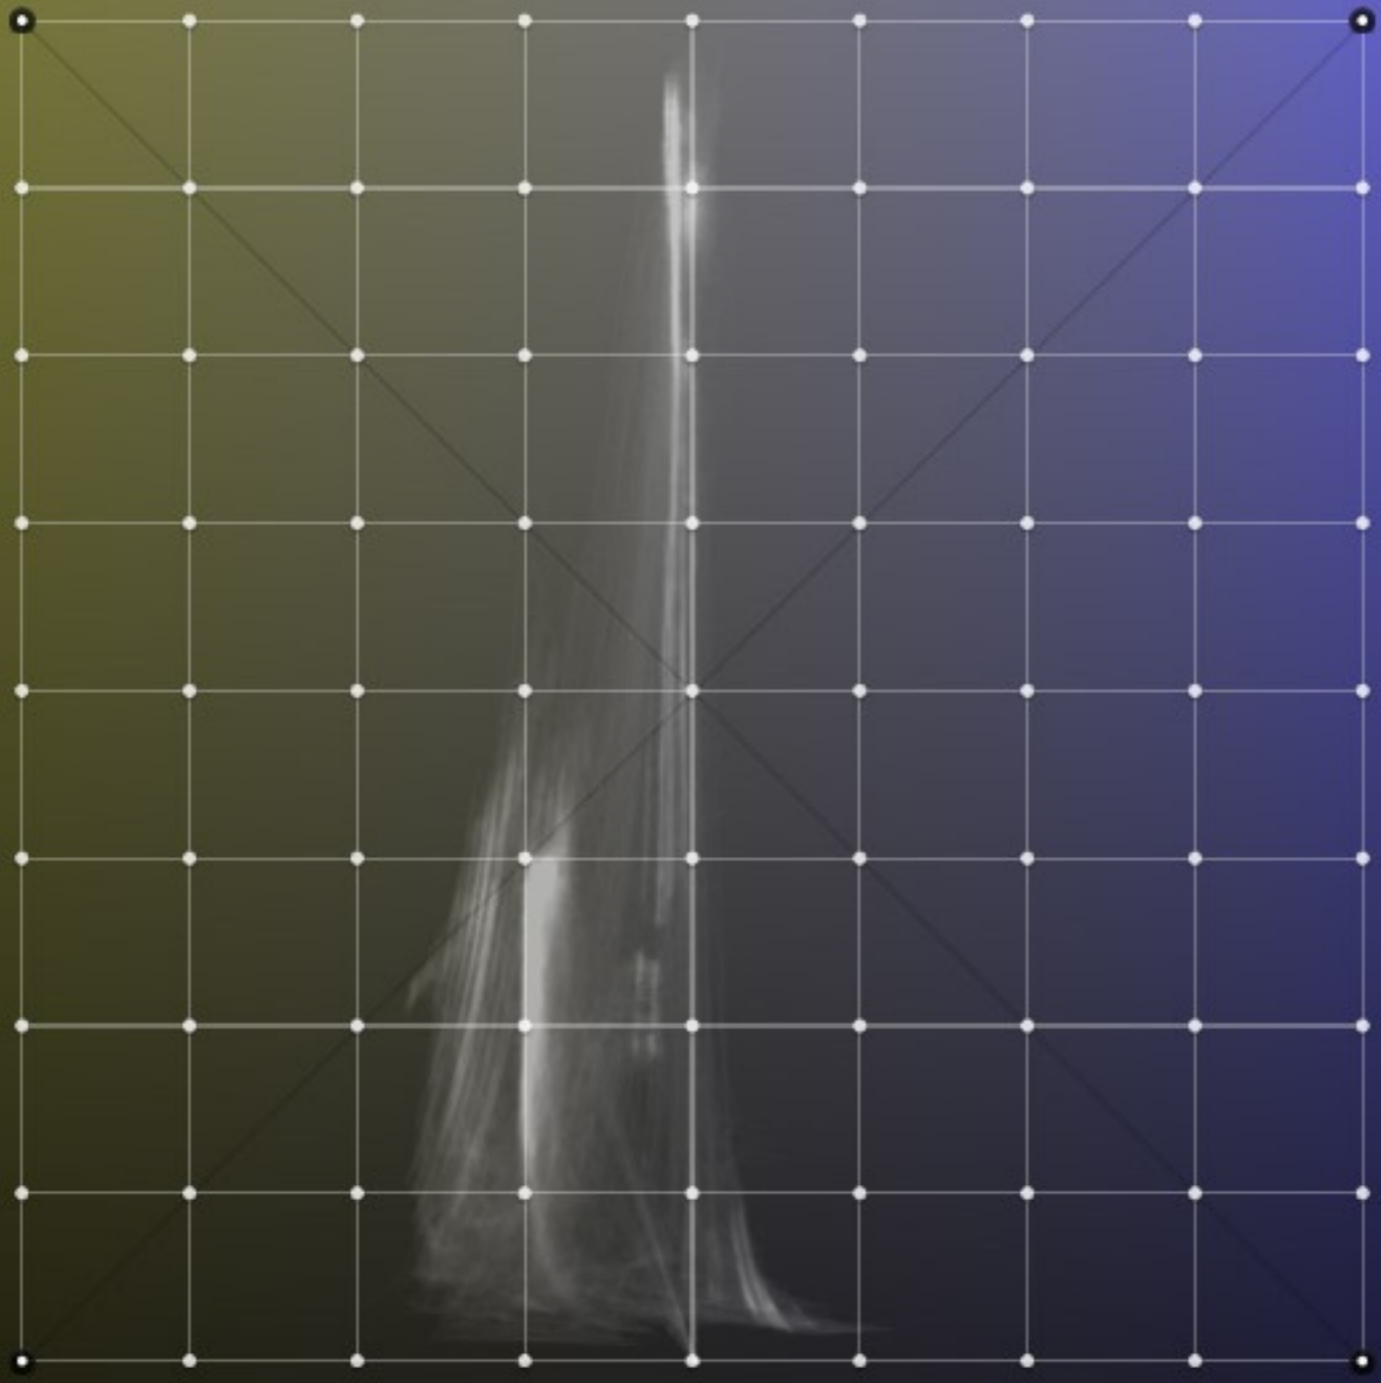

Color Warper - Chroma - Luma

Grid icon | 8 | Grid icon | 8 | Link icon

Axis Angle 0.00

HSP

Color Warper - Hue - Saturation

16 ▾

16 ▾

HSP ▾