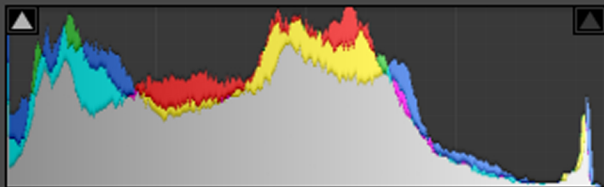

Histogramme ▼

ISO 163

5.8 mm

 $f/2,8$

1/45 s

 Photo d'origine

Réglages de base ▼

Traitement :

Couleur

Noir/blanc

Profil :

Couleur ▾

BB :

Personnal. ▾

Température

- 33